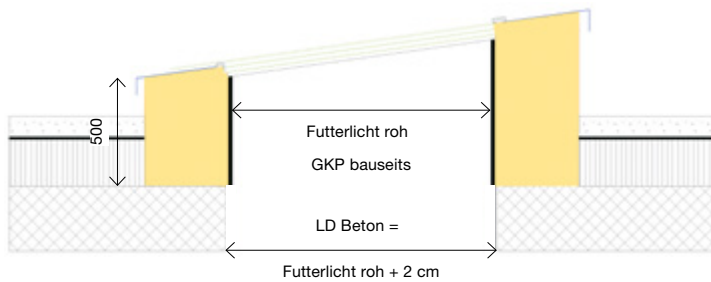

NPK 365.820

HPG oecoline quadro® Festverglasung Flachdach-Element

■ Offerte ■ Bestellung

Dossier-Nr.	Objekt / m.ü.M.	/
Kunde	Bestelldatum	
Strasse	Lieferdatum	
PLZ / Ort	Lieferung an	
Besteller	Strasse	
Telefon	PLZ / Ort	
E-Mail	Telefon	
	Fax	

Dachfenster und Eindeckrahmen

Stufenglas 3-fach, Ug-Wert 0.7 W/m²K, g-Wert ca. 0.52, Zargendämmung 200 mm, Blechkranzabdeckung CRNI, Höhe Fussteil 500 mm

Typ 6 × 6 – 3 7 × 7 – 3 8 × 8 – 3 9 × 9 – 3 10 × 10 – 3 12 × 12 – 3 9 × 6 – 3 12 × 9 – 3 15 × 10 – 3

Futterlicht cm 60 × 60 70 × 70 80 × 80 90 × 90 100 × 100 120 × 120 90 × 60 120 × 90 150 × 100

Stückzahl

Markisette solar

Markise 230V

Zubehör			Oberfläche	Notizen
Stück	Artikel-Nr.	Artikel	<input type="checkbox"/> GKP bauseits mit Anschlagprofil	
			<input type="checkbox"/> weiss grundiert	
			<input type="checkbox"/> Bitumenanschluss	
			<input type="checkbox"/> Folientyp:	