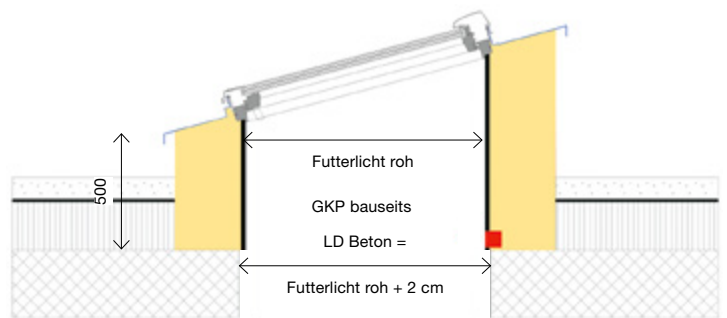

NPK 365.610

**HPG caroline® Flachdach-Element** 

■ Offerte ■ Bestellung

Dossier-Nr.	
Kunde	
Strasse	
PLZ/Ort	
Besteller	
Telefon	Fax
E-Mail	

Objekt / m.ü.M.	/
Bestelldatum	
Lieferdatum	
Lieferung an	
Strasse	
PLZ/Ort	
Telefon	

**Glas 2-fach**

**Glas 3-fach**

Roto-Dachfenster, Glas 2-fach, Zargendämmung 160 mm, Höhe Fussteil 500 mm

Typ	6×6-2	7×7-2	8×8-2	9×9-2	10×10-2	12×12-2
Futterlicht cm	60×60	70×70	80×80	90×90	100×100	120×120
Lüftungsquerschnitt RWA Hub 600 mm (in m²)	0.37	0.43	0.51	0.55	0.61	0.73

Roto-Dachfenster, Glas 3-fach, Zargendämmung 200 mm, Höhe Fussteil 500 mm

Typ	6×6-3	7×7-3	8×8-3	9×9-3	10×10-3	12×12-3
Futterlicht cm	60×60	70×70	80×80	90×90	100×100	120×120
Lüftungsquerschnitt RWA Hub 600 mm (in m²)	0.37	0.43	0.51	0.55	0.61	0.73