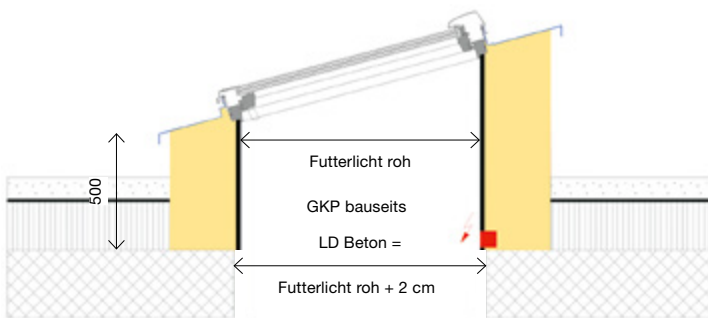

NPK 365.610

**HPG caroline® Flachdach-Element** 

■ Offerte ■ Bestellung

Dossier-Nr.	
Kunde	
Strasse	
PLZ/Ort	
Besteller	
Telefon	Fax
E-Mail	

Objekt / m.ü.M.	/
Bestelldatum	
Lieferdatum	
Lieferung an	
Strasse	
PLZ/Ort	
Telefon	

**Glas 2-fach**

**Glas 3-fach**

Roto-Dachfenster, Glas 2-fach, Zargendämmung 160 mm, Höhe Fussteil 500 mm

Typ	6×6-2	7×7-2	8×8-2	9×9-2	10×10-2	12×12-2
Futterlicht cm	60×60	70×70	80×80	90×90	100×100	120×120
Lüftungsquerschnitt RWA Hub 600 mm (in m²)	0.37	0.43	0.51	0.55	0.61	0.73

Roto-Dachfenster, Glas 3-fach, Zargendämmung 200 mm, Höhe Fussteil 500 mm

Typ	6×6-3	7×7-3	8×8-3	9×9-3	10×10-3	12×12-3
Futterlicht cm	60×60	70×70	80×80	90×90	100×100	120×120
Lüftungsquerschnitt RWA Hub 600 mm (in m²)	0.37	0.43	0.51	0.55	0.61	0.73