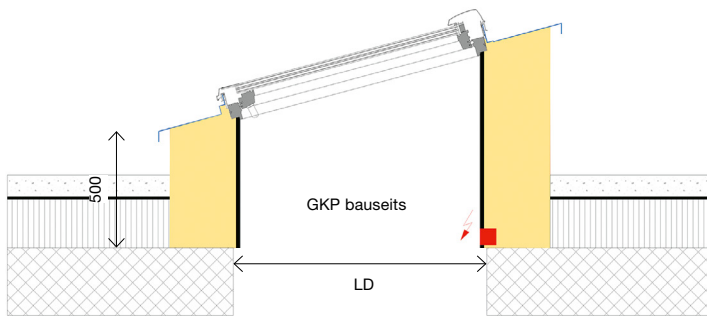

NPK 365.600

**HPG caroline® Flachdach-Element** 

■ Offerte ■ Bestellung

Dossier-Nr.	
Kunde	
Strasse	
PLZ/Ort	
Besteller	
Telefon	Fax
E-Mail	

Objekt / m.ü.M.	/
Bestelldatum	
Lieferdatum	
Lieferung an	
Strasse	
PLZ/Ort	
Telefon	

**Glas 2-fach**

**Glas 3-fach**

Roto-Dachfenster, Glas 2-fach, Zargendämmung 160 mm, Höhe Fussteil 500 mm

Typ	6×6-2	7×7-2	8×8-2	9×9-2	10×10-2	12×12-2
LD 3-Schichtplatte (in cm)	60×60	70×70	80×80	90×90	100×100	120×120
Lüftungsquerschnitt RWA Hub 600 mm (in m²)	0.37	0.43	0.51	0.55	0.61	0.73

Roto-Dachfenster, Glas 3-fach, Zargendämmung 200 mm, Höhe Fussteil 500 mm

Typ	6×6-3	7×7-3	8×8-3	9×9-3	10×10-3	12×12-3
LD 3-Schichtplatte (in cm)	60×60	70×70	80×80	90×90	100×100	120×120
Lüftungsquerschnitt RWA Hub 600 mm (in m²)	0.37	0.43	0.51	0.55	0.61	0.73

**Zubehör**

Stück	Artikel-Nr.	Artikel
	ZEL	Handsender ■ 1S ■ 5S ■ weiss ■ schwarz

<b>Oberfläche</b>	<b>Notizen</b>
■ GKP bauseits	
■ weiss grundiert	
■ Bitumenanschluss	
■ Folientyp:	