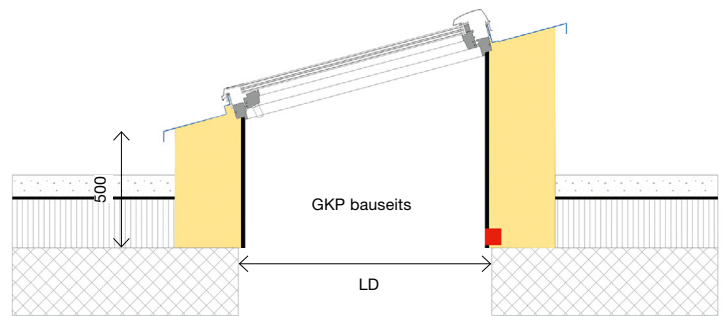

NPK 365.600

**HPG caroline® Flachdach-Element** 

■ Offerte ■ Bestellung

Dossier-Nr.	
Kunde	
Strasse	
PLZ/Ort	
Besteller	
Telefon	Fax
E-Mail	

Objekt / m.ü.M.	/
Bestelldatum	
Lieferdatum	
Lieferung an	
Strasse	
PLZ/Ort	
Telefon	

**Glas 2-fach**

**Glas 3-fach**

Roto-Dachfenster, Glas 2-fach, Zargendämmung 160 mm, Höhe Fussteil 500 mm

Typ	6×6-2	7×7-2	8×8-2	9×9-2	10×10-2	12×12-2
LD 3-Schichtplatte (in cm)	60×60	70×70	80×80	90×90	100×100	120×120
Lüftungsquerschnitt RWA Hub 600 mm (in m²)	0.37	0.43	0.51	0.55	0.61	0.73

Roto-Dachfenster, Glas 3-fach, Zargendämmung 200 mm, Höhe Fussteil 500 mm

Typ	6×6-3	7×7-3	8×8-3	9×9-3	10×10-3	12×12-3
LD 3-Schichtplatte (in cm)	60×60	70×70	80×80	90×90	100×100	120×120
Lüftungsquerschnitt RWA Hub 600 mm (in m²)	0.37	0.43	0.51	0.55	0.61	0.73

**Zubehör**

Stück	Artikel-Nr.	Artikel
	ZEL	Handsender ■ 1S ■ 5S ■ weiss ■ schwarz

<b>Oberfläche</b>	<b>Notizen</b>
■ GKP bauseits	
■ weiss grundiert	
■ Bitumenanschluss	
■ Folientyp:	